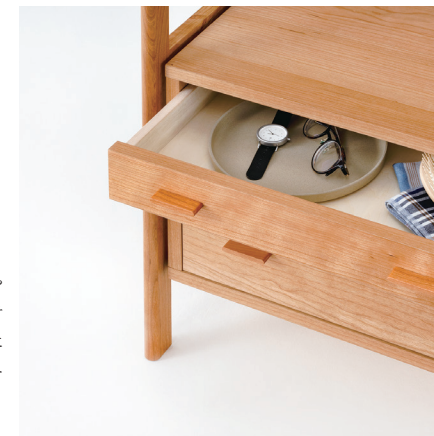

ハードメープル ¥66,000

* 共通価格で高さが選べます

高さは、ベッドのフットベンチやサイドテーブルに最適なロータイプ（H360）と、ダイニングやエントランスにフィットするノーマルタイプ（H420）。ベンチは3人掛け、ショートベンチは1人掛けのサイズ感です。

フラックス ハンガーラック

W602 D400 H1571mm

オーク	¥85,800
ブラックチェリー	¥91,300
ウォールナット	¥106,700

無垢のフレームが美しいハンガーラック。気に入った日常使いの衣服や小物を気持ちよくかけておく場所として、ちょうどよい存在感の収納です。

フラックス ハンガーラック チェストタイプ

W602 D400 H1571mm

オーク	¥129,800
ブラックチェリー	¥135,300
ウォールナット	¥150,700

ハンガーラックに引出収納がついたチェストタイプ。お気に入りの小物、日々の道具を暮らしの導線にしまうことで、気軽な使い心地をお楽しみいただけます。