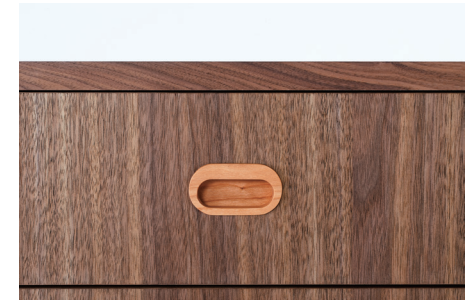

ヒマワリ シリーズ

HIMAWARI series

Design : Keisuke Furuta

自分らしさを楽しむ収納

ふとした時に読み返したい本やアートブック、読みかけの小説。そんな、スッと手が届くと嬉しいものを自由に差し込めるリビング収納シリーズ。扉の中には、大事なモノをきちんとしまうための十分なスペースと、細々したものを区別できる小引出しがあり、リビングはいつもすっきり。

無垢材と突板、2つの樹種が凸凹と組み合わせ、表情豊かに、どこかクラシカルな装いの3タイプ。自分らしさを心地よく、軽やかに演出します。

ヒマワリ リビングボード

W880・1300 D400 (437) H808mm

* () 内はバーを含んだ寸法です

オーク / ブラックチェリー / ウォールナット
全樹種共通価格

W880 ￥176,000

W1300 ￥253,000

リビングの壁面を飾るボードとして、またはテレビを置いたり、ミラーを置いて身支度のスペースにしても。W1300 タイプは、内部に小引出し 1 杯、可動棚 1 枚付きです。W880 タイプには可動棚のみ一枚付きです。

大切なものをしまうのに便利な浅めの小引出し。W1300 タイプは、どちらの開戸内にも付替えることができます。

(写真上・中) チェリー材を削り出した引出しの手掛け、取手のバー、トレイ、脚部。すみずみまで丁寧に加工された細部が、味わい深くなっていく様子をお楽しみください。(下) デスクサイドの収納にもほどよい W880 タイプは、小ぶりながらも3段のチェスト部、開戸の中には可動棚があり、ワークスペースをすっきり保つことができます。