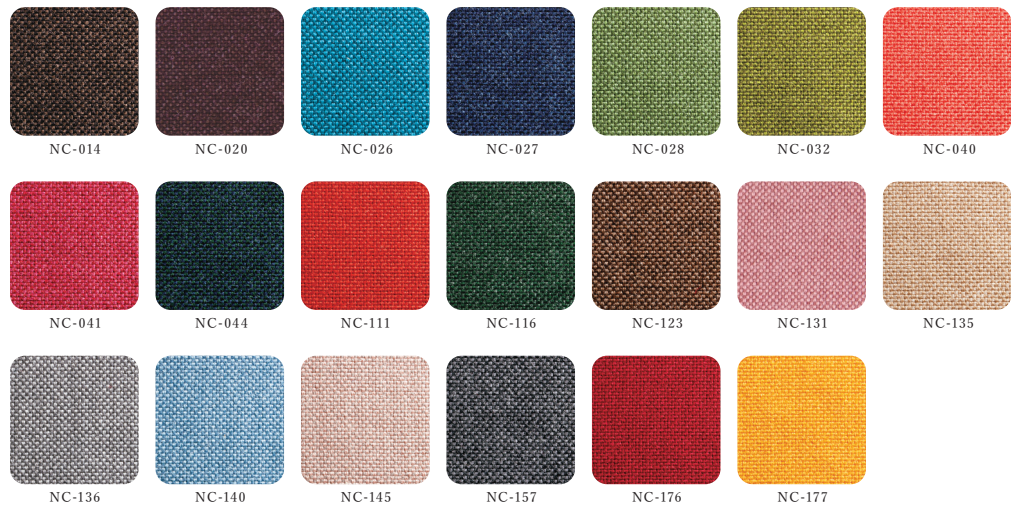

ジャスミン ダイニングチェア用シート

\*全タイプ共通

張地：NC ¥13,200

張地：ウルTRASエード ¥22,000

ジャスミンダイニングチェアはすべて共通座面です。シンプルな構造なので、ご家庭で簡単に取り替えることができます。味わい深くなる木フレームはそのままに、シート部では気分を変えて、新たなコーディネートをお楽しみください。

NC (アクリル70% / ウール30%)

ウルTRASエード (ポリエステル80% / ポリウレタン20%)