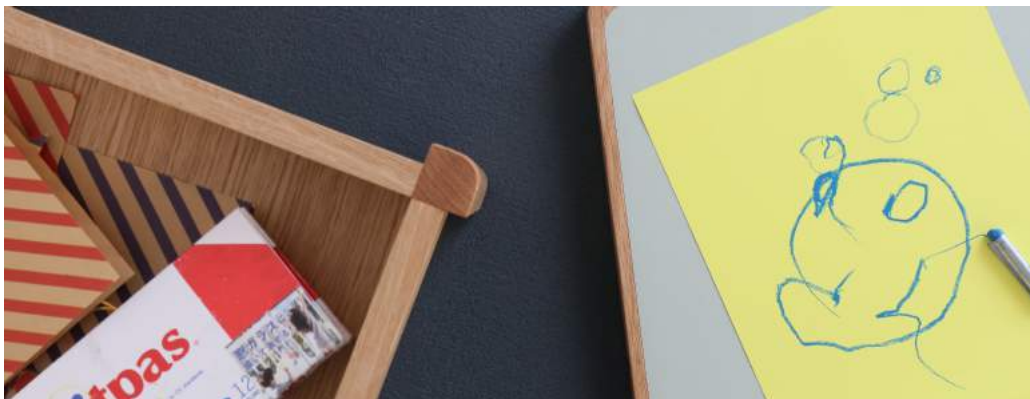

# WORKING SIDE TABLE

## はたらくサイドテーブル

天板部分が縦横400mmのコンパクトなサイドテーブル。デスクワークに最適な天然素材のリノリウムを無垢材のフレームで丁寧に囲みました。天板裏に栈加工があるので、四方どこからでも指先で軽くスライドできます。天板をトレイ代わりにしたり、見せたくないものを隠したり。ラグやソファの上に置いてコーヒーを飲んだり、書き物したり、折り紙したり。使い方はあなた次第です。

Single

Double