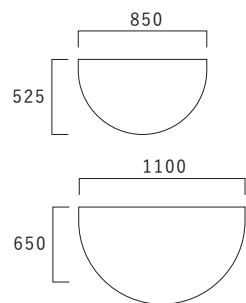

noon Dining table
ヌーン ダイニングテーブル

φ750・850・950・1050×H710mm

	φ750	φ850	φ950	φ1050
オーク	¥125,400	¥149,600	¥180,400	¥209,000
ブラックチェリー	¥132,000	¥156,200	¥193,600	¥226,600
ウォールナット	¥154,000	¥184,800	¥220,000	¥264,000

noon Dining table half
ヌーン ダイニングテーブル ハーフ

W850×D525×H710mm
W1100×D650×H710mm

*天板形状図

	W850	W1100
オーク	¥110,000	¥149,600
ブラックチェリー	¥114,400	¥156,200
ウォールナット	¥143,000	¥193,600

noon Chair
ヌーン チェア

W356×D389×H620×SH420mm
*スタッキング仕様(2脚まで)
*ノックダウン仕様(才数:0.6)